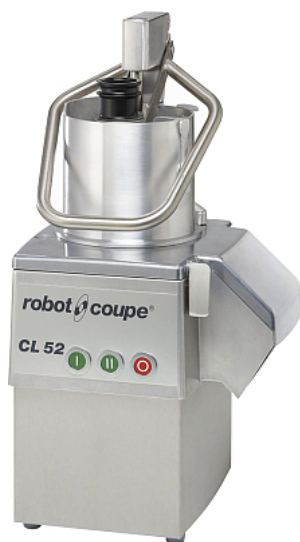

Коммерческое предложение от 22.04.2026

Овощерезка Robot Coupe CL52 220В (2 диска)

Цена с НДС: 277 691 руб.

Артикул: **465783**

Под заказ

Гарантия	12 мес.
Страна-производитель	Франция
Тип установки	настольная
Скорость вращения, об/мин	375
Разновидность	электрическая
Производительность, кг/час	250
Число скоростей	1
Подключение, В	220
Мощность, кВт	0.75
Ширина, мм	360
Глубина, мм	340
Высота, мм	690
Вес (без упаковки), кг	23
Вес (с упаковкой), кг	25

Овощерезка [Robot Coupe CL52](#) используется на предприятиях общественного питания и торговли для нарезки овощей и фруктов и дальнейшего использования их в качестве ингредиентов для приготовления супов, салатов, гарниров и пр. Модель оснащена 2 загрузочными отверстиями: широкой воронкой XL для нарезки объёмных овощей (вмещает до 15 помидоров и качан капусты целиком) и цилиндрической - длинных и нежных.

Комплектация:

- Диск-слайсер 2 мм [28063W](#)
- Диск-соломка 2,5x2,5 мм [28195W](#)
- Комплект для очистки решетки [29246](#)

Особенности:

- Индукционный двигатель:
 - Вал из нержавеющей стали
 - Смонтирован на шарикоподшипниках, что обеспечивает его бесшумное функционирование и отсутствие вибраций
 - Двигатель промышленного изготовления для интенсивной работы характеризуется высокой надежностью и долговечностью
 - Увеличенная выходная мощность

Дополнительные характеристики:

- Производительность:
 - Теоретическая: до 750 кг/час
 - Практическая: до 250 кг/час
 - 70-600 порций
- Количество скоростей: 1
- Широкая воронка:
 - Объем: 4,2 л
 - Диаметр: 175 мм
 - Площадь: 238 см²
- Диаметр цилиндрической воронки: 58 мм