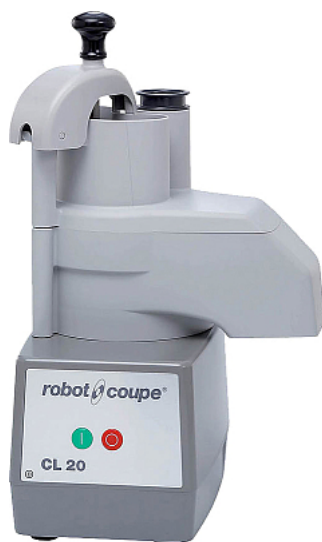

### Овощерезка Robot Coupe CL20 (4 диска)

**Цена с НДС: 47 296 руб.**

Артикул: **998689**

Есть в наличии

Гарантия	12 мес.
Страна-производитель	Франция
Тип установки	настольная
Скорость вращения, об/мин	1500
Разновидность	электрическая
Производительность, кг/час	50
Число скоростей	1
Подключение, В	220
Мощность, кВт	0.4
Ширина, мм	325
Глубина, мм	304
Высота, мм	570
Вес (без упаковки), кг	11
Вес (с упаковкой), кг	12

Овощерезка [Robot Coupe CL20](#) используется на предприятиях общественного питания и торговли нарезки овощей, фруктов, грибов, твердого сыра и колбас и дальнейшего использования их в качестве ингредиентов для приготовления супов, салатов, гарниров и пр. Модель оснащена 2 загрузочными отверстиями: большой D-образной воронкой для нарезки объемных овощей и круглой - для длинных и нежных.