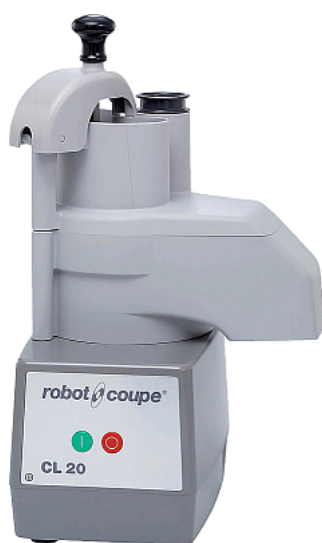

Коммерческое предложение от 13.06.2026

Овощерезка Robot Coupe CL20 (без дисков)

Цена с НДС: 37 339 руб.

Артикул: **104299**

Ожидается

Гарантия	12 мес.
Страна-производитель	Франция
Тип установки	настольная
Скорость вращения, об/мин	1500
Разновидность	электрическая
Производительность, кг/час	50
Число скоростей	1
Подключение, В	220
Мощность, кВт	0.4
Ширина, мм	325
Глубина, мм	304
Высота, мм	570
Вес (без упаковки), кг	11
Вес (с упаковкой), кг	12

Овощерезка [Robot Coupe CL20](#) используется на предприятиях общественного питания и торговли для нарезки овощей, фруктов, грибов, твердого сыра и колбас и дальнейшего использования их в качестве ингредиентов для приготовления супов, салатов, гарниров и пр. Модель оснащена 2 загрузочными отверстиями: большой D-образной воронкой для нарезки объемных овощей и круглой - для длинных и нежных.

Диски не входят в комплектацию и заказываются отдельно.

Особенности:

- Система магнитной защиты и тормоз двигателя, останавливающий его в момент открытия крышки
- Индукционный двигатель:
 - Вал из нержавеющей стали
 - Смонтирован на шарикоподшипниках, что обеспечивает его бесшумное функционирование и отсутствие вибраций
 - Двигатель промышленного изготовления для интенсивной работы характеризуется высокой надежностью и долговечностью
 - Увеличенная выходная мощность
 - Не требует техобслуживания: отсутствие изнашивающихся деталей (без щеток)
- Чаша и крышка из композитных материалов легко снимаются для тщательной санитарной обработки

- Конструкция упрощает процесс теххода и обеспечивает удобство использования

Дополнительные характеристики:

- Производительность:
 - Теоретическая: до 200 кг/час
 - Практическая: до 50 кг/час
 - 20-80 порций
- Количество скоростей: 1
- Скорость нарезки: до 2 кг/мин.
- Большая D-образная воронка:
 - Объем загрузки: 1,56 л
 - Размер: 158x64 мм
 - Площадь: 104 см²
- Диаметр круглой воронки: 58 мм