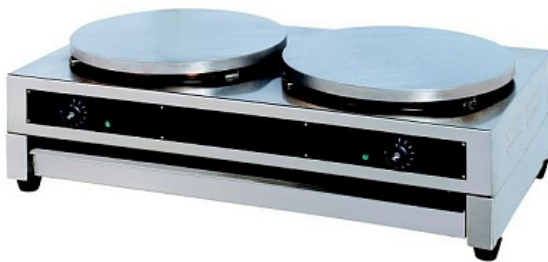

### Блинница Enigma ICM-2

**Цена с НДС: 21 166 руб.**

Артикул: **804009**

Под заказ

Гарантия	6 мес.
Страна-производитель	Китай
Тип подключения	электричество
Температурный режим, °C	от 50 до 300
Количество жарочных поверхностей	2
Диаметр, мм	400
Подключение, В	220
Мощность, кВт	6
Ширина, мм	860
Глубина, мм	490
Высота, мм	235
Вес (без упаковки), кг	44
Вес (с упаковкой), кг	48.4

Настольная электрическая блинница [Enigma ICM-2](#) используется на предприятиях общественного питания и торговли. Оборудование оснащено 2 терморегуляторами и круглой жарочной поверхностью с антипригарным покрытием.