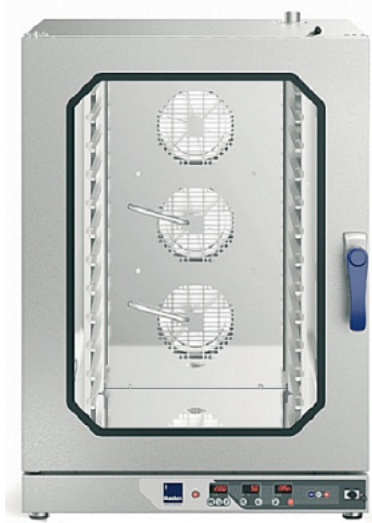

### Печь конвекционная Radax CHEKHOV CC10DYCL

**Цена с НДС: 312 973 руб.**

Артикул: **128580**

Есть в наличии

Гарантия	24 мес.
Страна-производитель	Россия
Количество уровней	10
Тип подключения	электричество
Тип габаритности/противня	от GN 1/1 до 600x400 мм
Расстояние между уровнями, мм	80
Пароувлажнение	Да
Подключение к воде	Да
Помпа	Нет
Температурный режим, °C	до 270 °C
Управление	электронное
Автоматическая мойка	Есть
Подключение, В	380
Мощность, кВт	15.7
Ширина, мм	867
Глубина, мм	826
Высота, мм	1268
Вес (без упаковки), кг	131
Вес (с упаковкой), кг	144.1

Печь конвекционная [Radax CHEKHOV CC10DYCL](#) - профессиональное оборудование для приготовления хлебобулочных изделий. Чаще всего используется на предприятиях общественного питания, торговых точках различного типа, кондитерских и пекарнях. Благодаря быстрому и равномерному нагреванию воздуха внутри шкафа Ваши блюда готовятся намного быстрее, а вкус и качество не изменяется. Усовершенствованная модель потребляет намного меньше энергии, чем ее предшественники. Стекло в дверце не только позволит наблюдать за процессом приготовления блюда без открывания, но и защитит от ожогов. Широкий ассортимент моделей поможет выбрать печь, которая подойдет именно Вам.