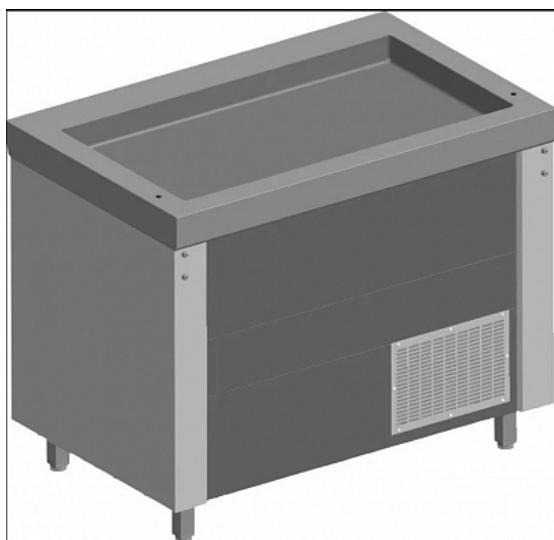

Коммерческое предложение от 01.11.2024

Прилавок для холодных блюд ITERMA C-ПХ1-1107-21К1

Цена с НДС: 70 157 руб.

Артикул: **879011**

Есть в наличии

Гарантия	12 мес.
Страна-производитель	Россия
Линия раздачи	Volga
Кол-во габаритов GN 1/1, шт	3
Тип	прилавок с охлаждаемой ванной
Подключение, В	220
Мощность, кВт	0.6
Ширина, мм	1100
Глубина, мм	1050
Высота, мм	900
Вес (без упаковки), кг	70
Вес (с упаковкой), кг	77

Прилавок [ITERMA C-ПХ1-1107-21К1](#) линии раздачи 700 серии Volga предназначен для охлаждения, кратковременного хранения и демонстрации продуктов питания, готовых блюд и напитков на предприятиях общественного питания и торговли. Модель оснащена направляющей для подносов. Корпус выполнен из высококачественной нержавеющей стали.

Дополнительные характеристики:

- Вместимость: 3x GN 1/1-150
- Напряжение: 230 В
- Мощность: 0,6 кВт

Цена, указанная в данном коммерческом предложении, действительна 1 день.
Цены указаны с учетом НДС.