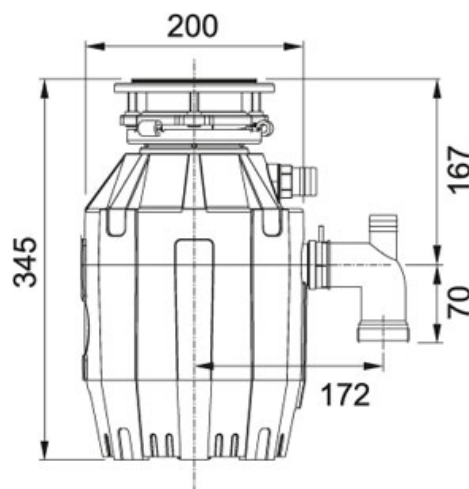

134.0535.229

МОДЕЛЬНЫЙ РЯД : Сортеры, измельчители | МОДЕЛЬ : Franke Turbo Elite TE-50 | ВИД ПОКРЫТИЯ : Другое | СЕРИЯ : Franke Turbo Elite

Мощность 375 Вт 0,5 ЛС. Количество оборотов 2600 об/мин.

BIO SHIELD – это постоянная защита от образования плесени и других микробов в зоне так называемых «мокрых» компонентов измельчителя. Измельчители серии Turbo Elite внутри обрабатываются антимикробным средством, и это обеспечивает защиту от роста бактерий, которые и вызывают неприятный запах.

TECHNICAL DATA

Напряжение (В)	220
Вес	5,93 Kg
Высота	345,00 mm
Диаметр	3 1/2"
Длина	200,00 mm
Уровень шума	40-45 дБ